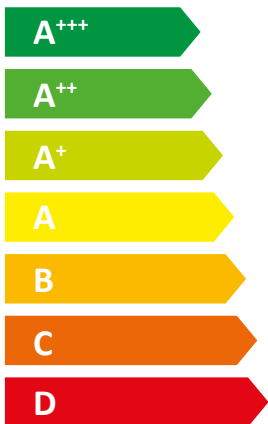

ENERG

енергия · ενεργεια

ROTENSO®

Live better

HES40X1o R14
HES60X1i R14

55 °C

35 °C

A++

A+++

38 dB

57 dB

■ 4
■ **4**
■ 5
kW

■ 5
■ **6**
■ 6
kW

ENERG

енергия · ενεργεια

ROTENSO®