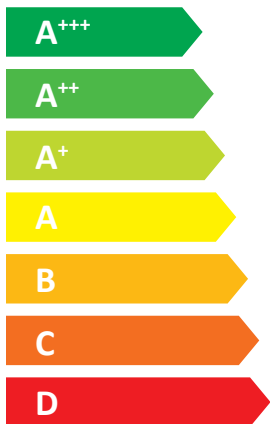

ENERG

енергия · ενεργεια

ROTENSO®

Live better

HES60X1o R14
HES60X1i R14

55 °C

35 °C

A⁺⁺

A⁺⁺⁺

38 dB

58 dB

■ 4
■ 6
■ 5
kW

■ 6
■ 7
■ 6
kW