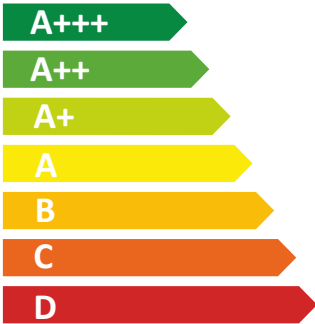

A⁺⁺

A⁺⁺⁺

44 dB