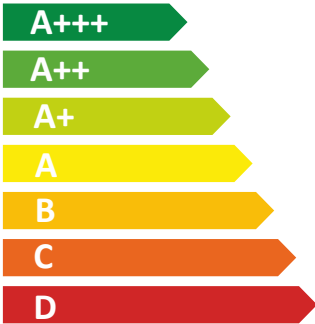

**ENERG**  
енергия • ενέργεια

**HEIKO**

**HEIKO THERMAL Plus 6**

55°C

35°C

**A<sup>++</sup>**

**A<sup>+++</sup>**

**44 dB**

# ENERG

енергия • ενέργεια

Y IJA

IE IA

### HEIKO THERMAL Plus 9

55°C

35°C

A<sup>++</sup>

A<sup>+++</sup>

44 dB

53 dB

■ 05  
■ 06  
■ 07  
kW