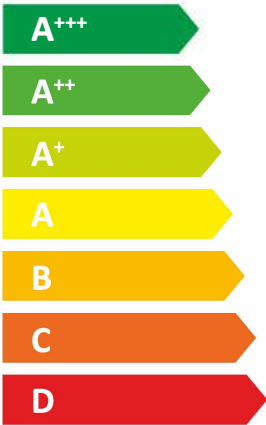

ENERG

енергия · ενεργεια

HEIKO

Thermal Plus 15

55 °C

35 °C

44 dB

58 dB